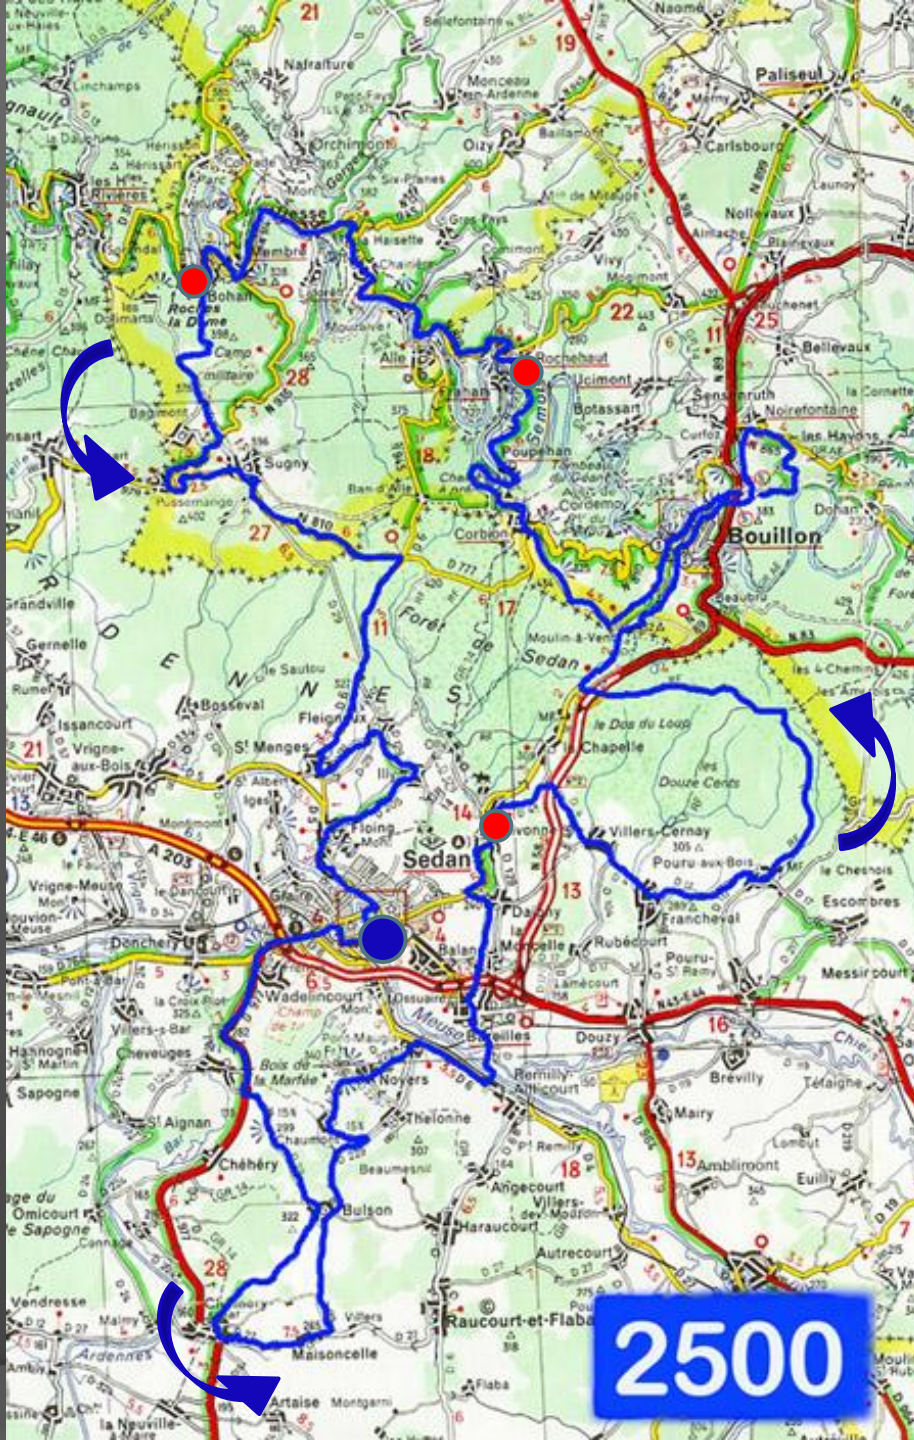

620 mètres  
de dénivelé

68 km

Ca va faire un bon 1150 m

77 km

Un seul ravitaillement à Givonne.

1000

116 km

Deux ravitaillements à Givonne et Rochehaut.

1500

135 km

Deux ravitaillements à Givonne et Rochehaut.

2000

156 km

Trois ravitaillements à Givonne à Rochehaut et Bohan.

2500

3153 mètres  
de dénivelé.

170 km

Trois  
ravitaillements  
à Givonne  
à Rochehaut  
et Bohan.

3000