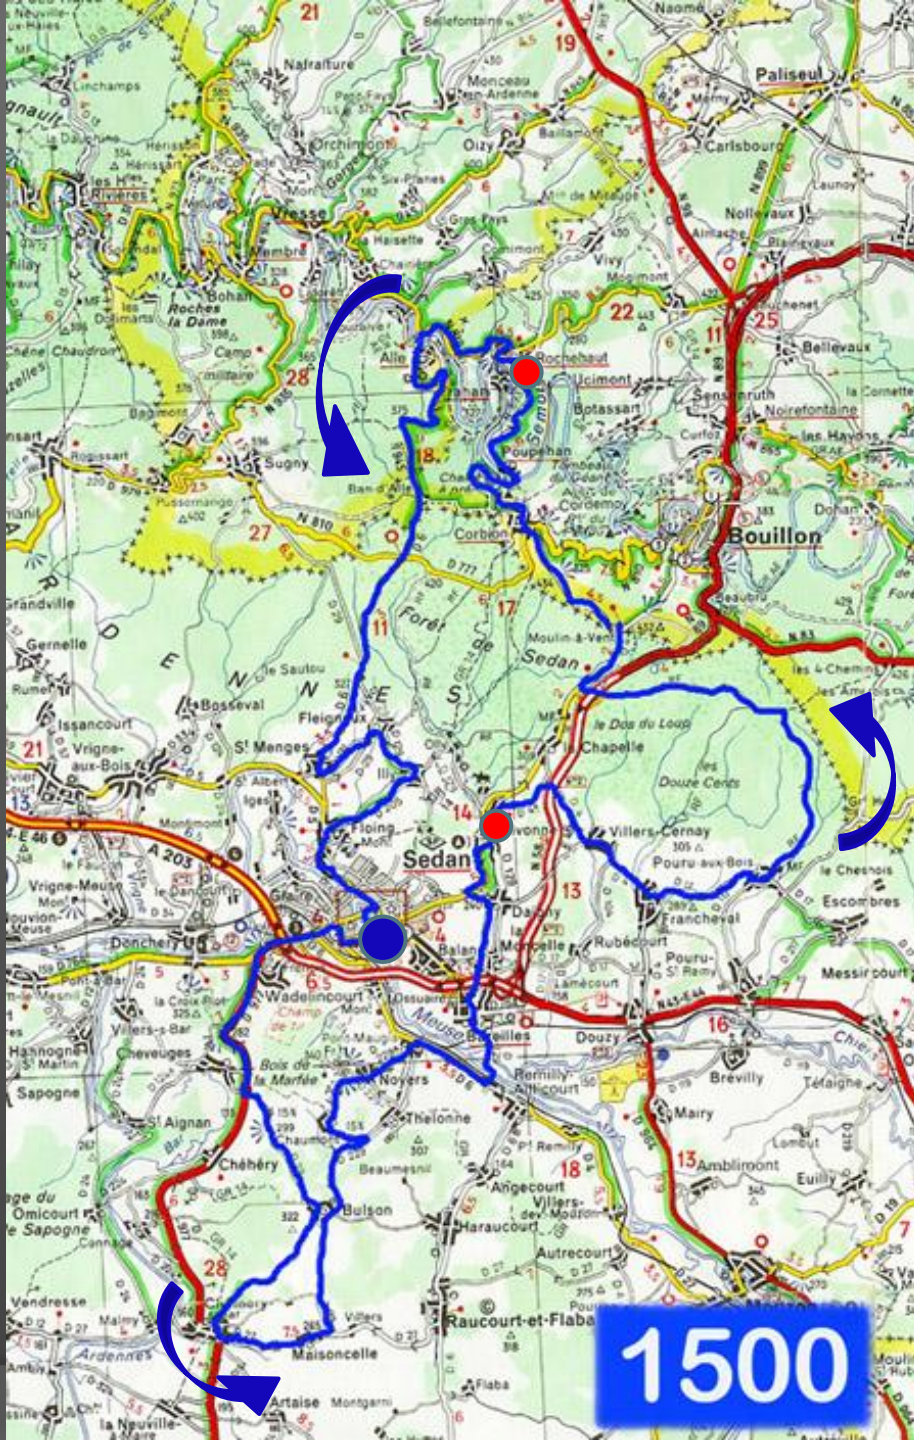

620 mètres  
de dénivelé

68 km

Ca va faire un bon 1150 m

77 km

Un seul ravitaillement à Givonne.

1000

116 km

Deux ravitaillements à Givonne et Rochehaut.

1500

135 km

Deux ravitaillements à Givonne et Rochehaut.

2000

156 km

Trois ravitaillements à Givonne à Rochehaut et Bohan.

2500

3153 mètres  
de dénivelé.

170 km

Trois  
ravitaillements  
à Givonne  
à Rochehaut  
et Bohan.

3000