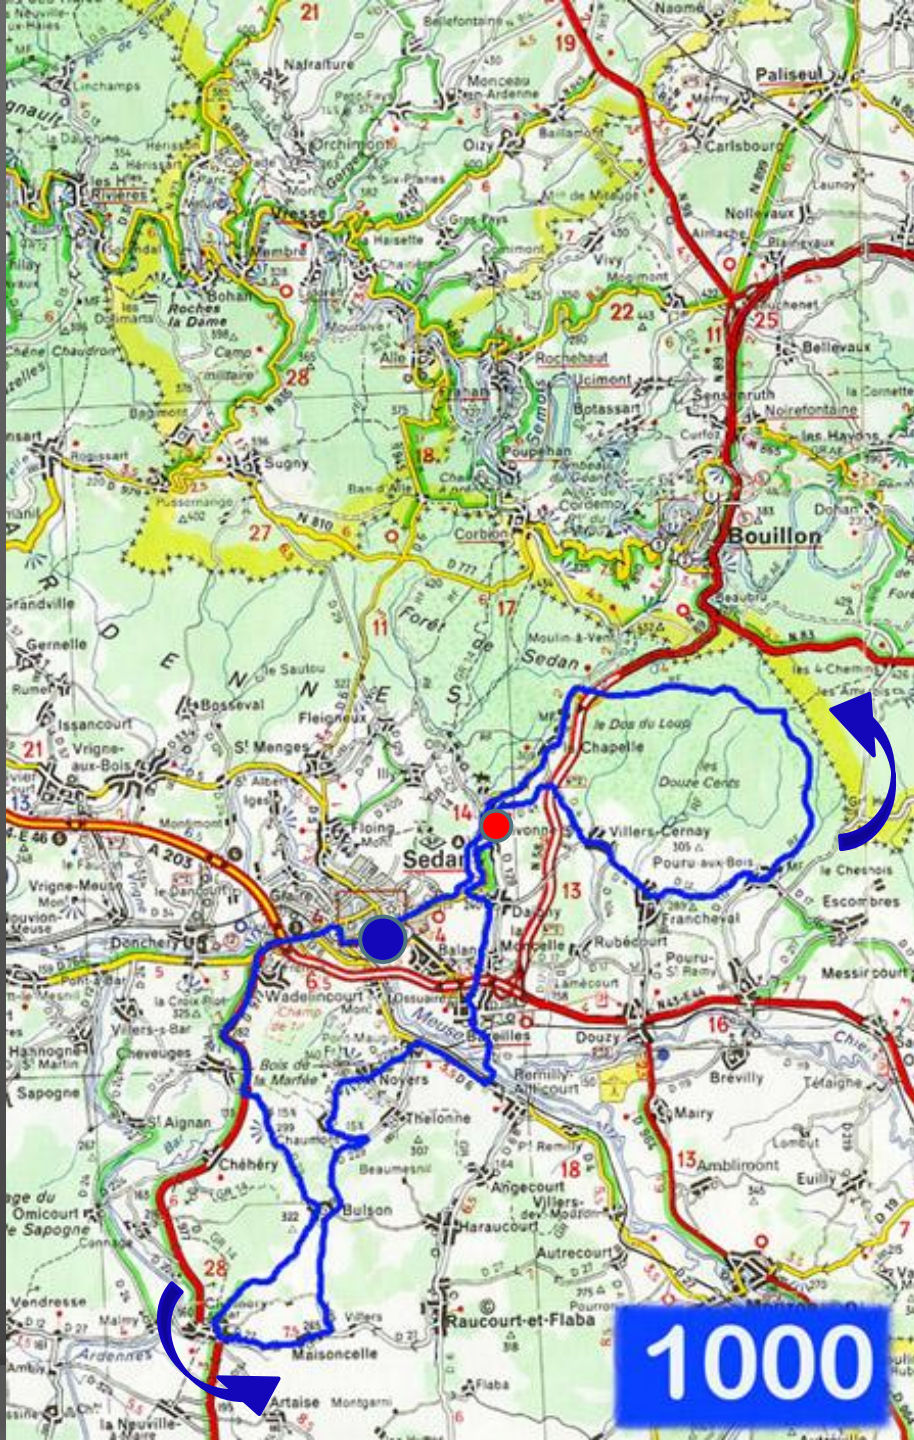

620 mètres  
de dénivelé

68 km

Ca va faire un bon 1150 m

77 km

Un seul ravitaillement à Givonne.

1000

116 km

Deux ravitaillements à Givonne et Rochehaut.

1500

135 km

Deux ravitaillements à Givonne et Rochehaut.

2000

156 km

Trois ravitaillements à Givonne à Rochehaut et Bohan.

2500

3153 mètres  
de dénivelé.

170 km

Trois  
ravitaillements  
à Givonne  
à Rochehaut  
et Bohan.

3000