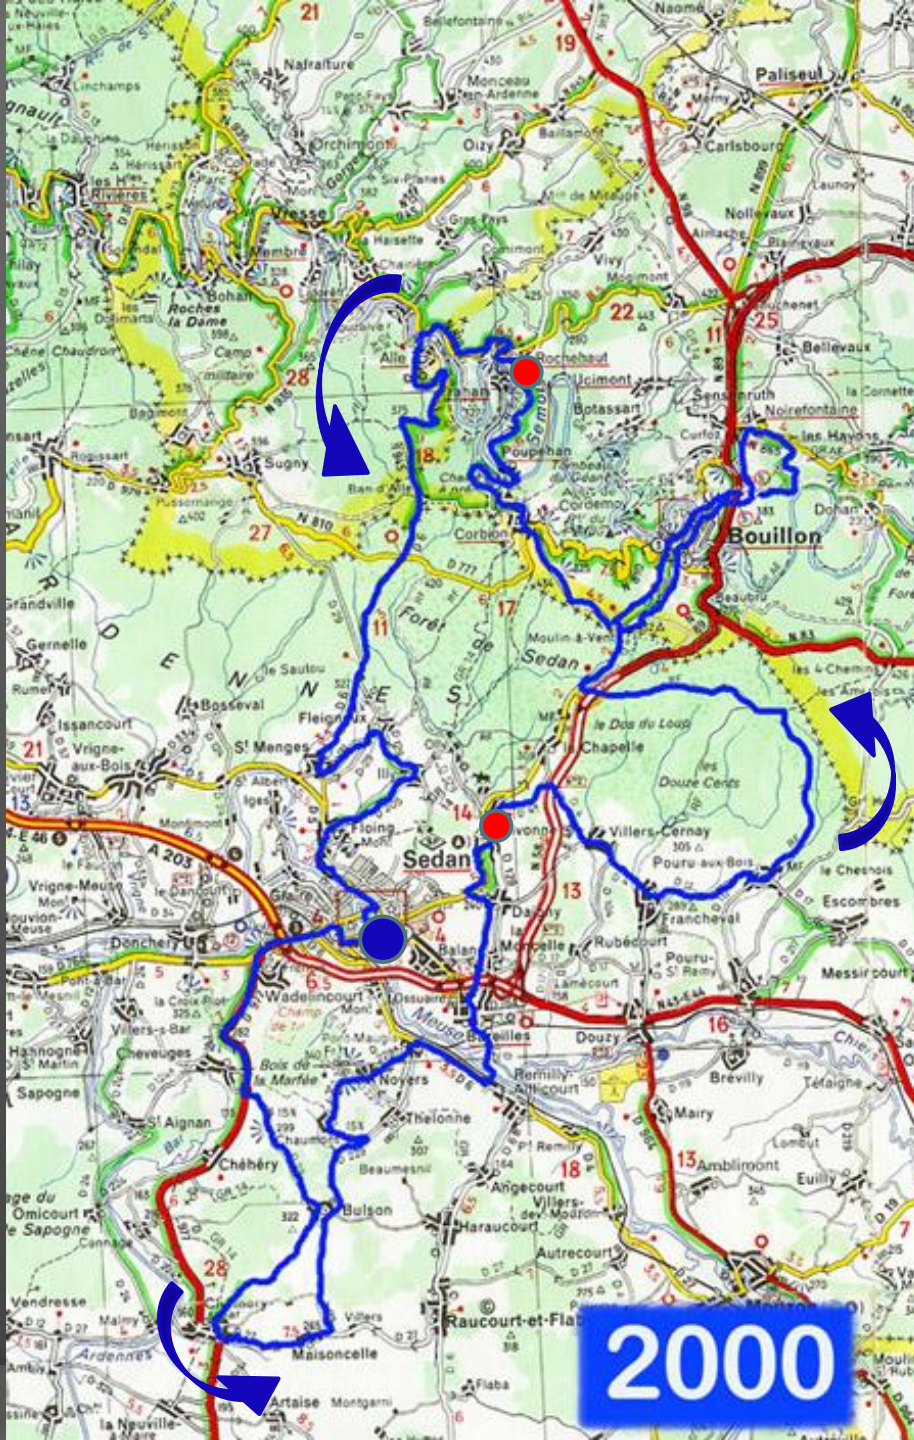

620 mètres  
de dénivelé

68 km

Ca va faire un bon 1150 m

77 km

Un seul ravitaillement à Givonne.

1000

116 km

Deux ravitaillements à Givonne et Rochehaut.

1500

135 km

Deux ravitaillements à Givonne et Rochehaut.

2000

156 km

Trois ravitaillements à Givonne à Rochehaut et Bohan.

2500

3153 mètres  
de dénivelé.

170 km

Trois  
ravitaillements  
à Givonne  
à Rochehaut  
et Bohan.

3000