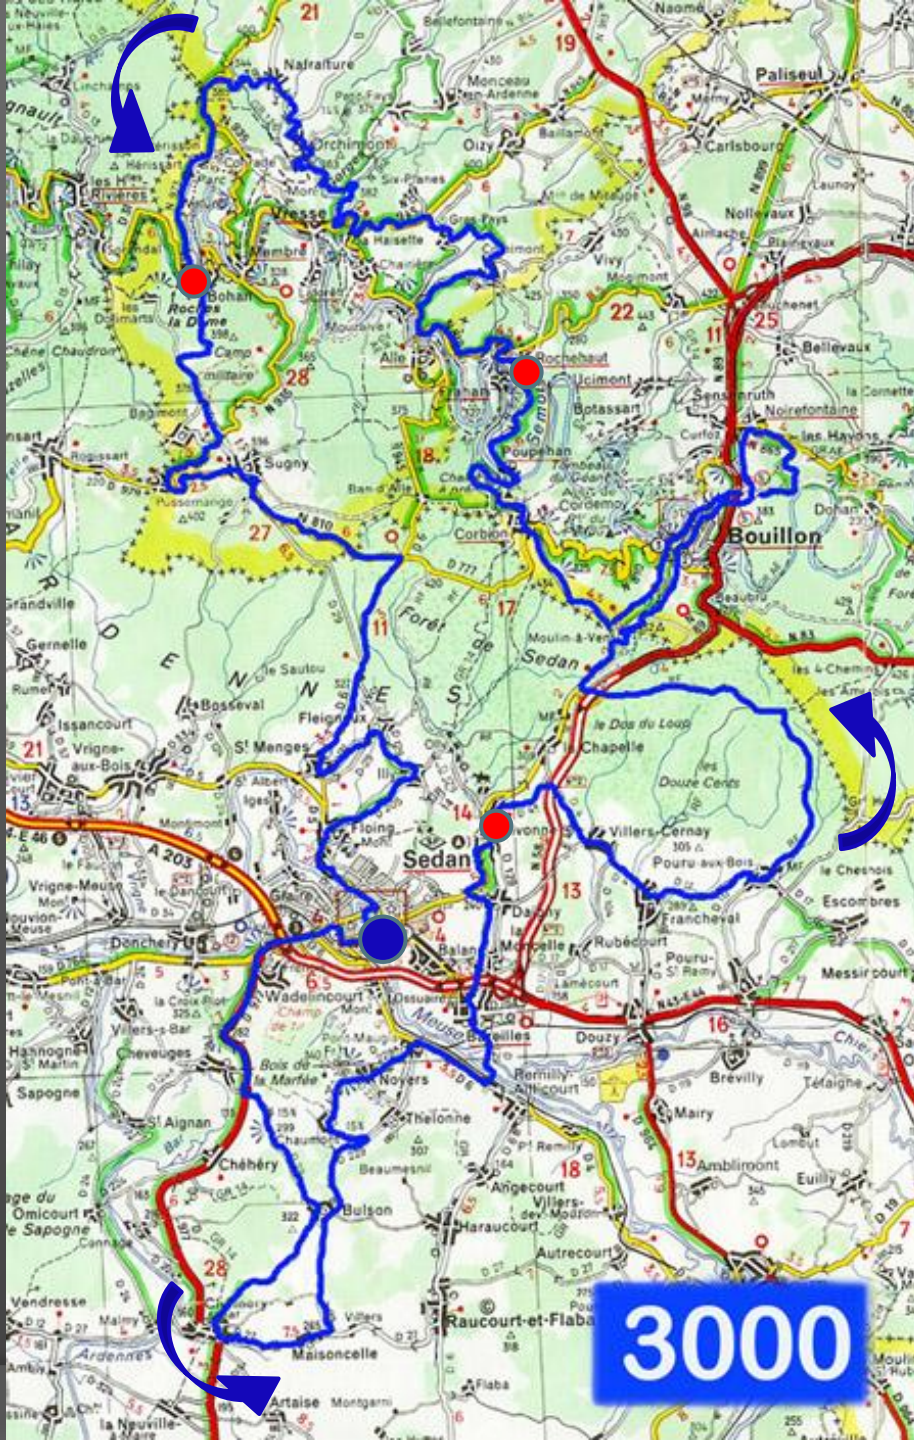

620 mètres  
de dénivelé

68 km

Ca va faire un bon 1150 m

77 km

Un seul ravitaillement à Givonne.

1000

116 km

Deux ravitaillements à Givonne et Rochehaut.

1500

135 km

Deux ravitaillements à Givonne et Rochehaut.

2000

156 km

Trois ravitaillements à Givonne à Rochehaut et Bohan.

2500

3153 mètres  
de dénivelé.

170 km

Trois  
ravitaillements  
à Givonne  
à Rochehaut  
et Bohan.

3000